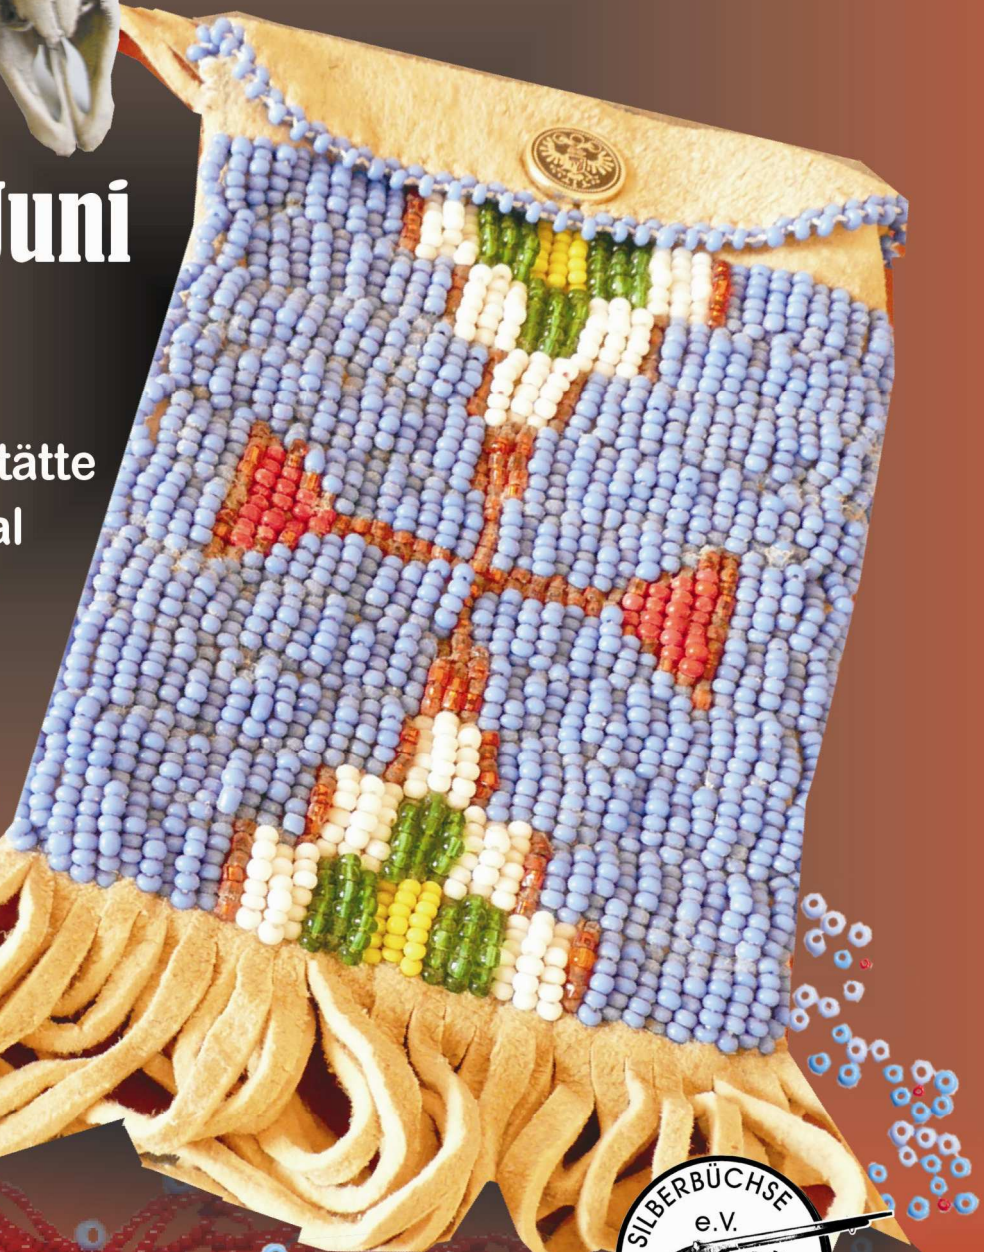

SONDERAUSSTELLUNG

Die Welt des **ROTEN MANNES**

**28. Mai - 13. Juni
2011**

Karl-May-Begegnungsstätte
Hohenstein-Ernstthal
Karl-May-Straße 51

Öffnungszeiten:
Dienstag - Sonntag
10.00- 17.00 Uhr

WWW.KARL-MAY-HAUS.DE